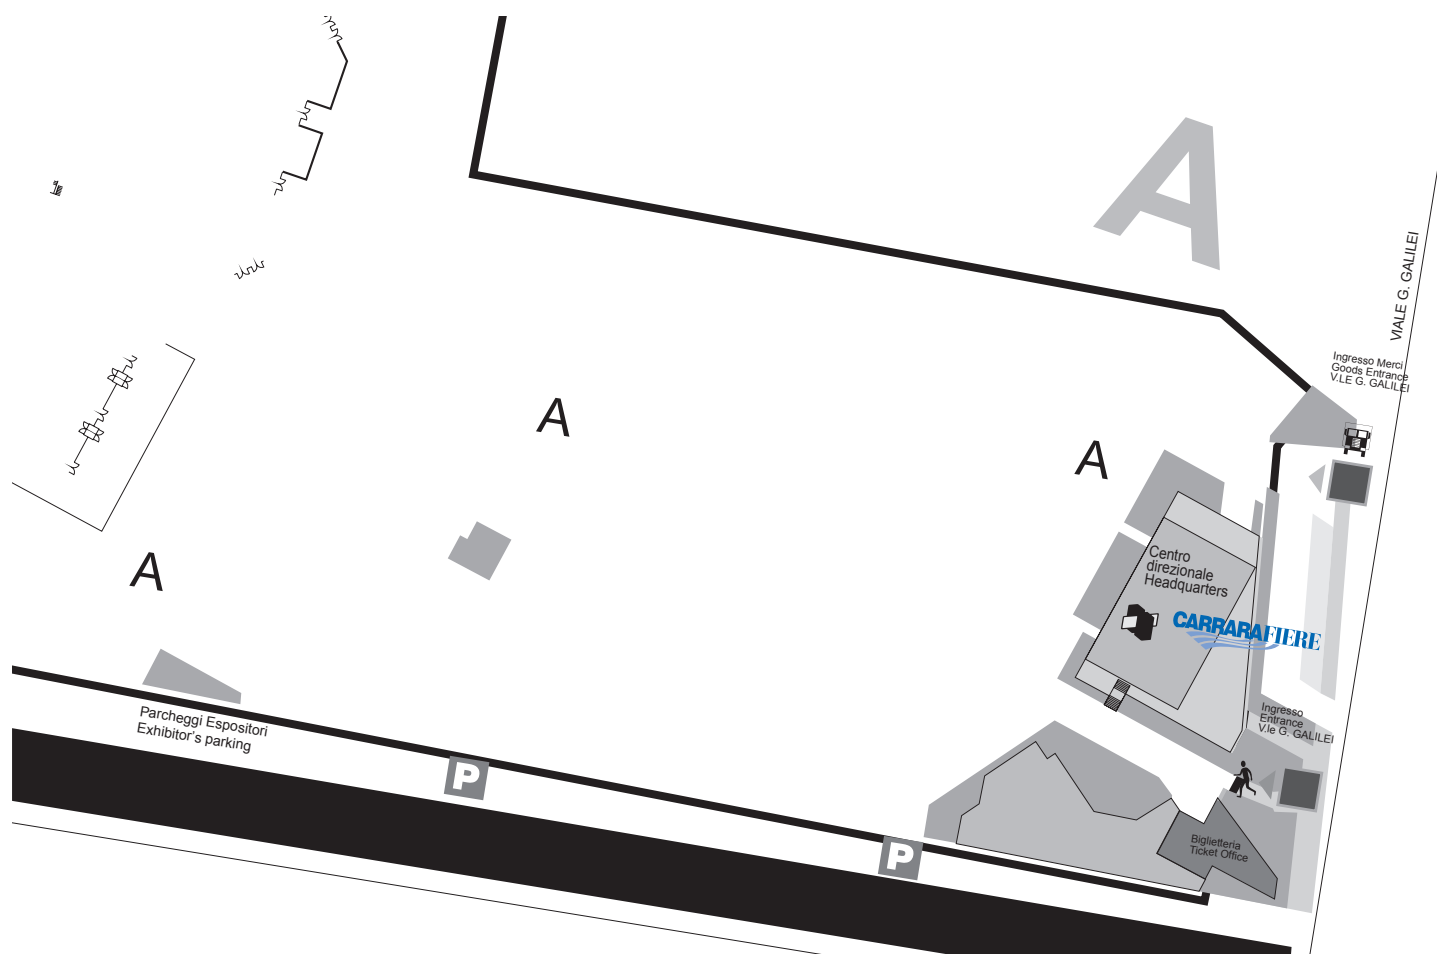

areaEsterna

Costi Aggiuntivi sull'allestimento

DIFFERENZIALE FINO A 6 KW da aggiungere alla quota di iscrizione
 DIFFERENZIALE FINO A 9 KW da aggiungere alla quota di iscrizione
 DIFFERENZIALE FINO A 12 KW da aggiungere alla quota di iscrizione
 DIFFERENZIALE FINO A 25 KW da aggiungere alla quota di iscrizione
 DIFFERENZIALE FINO A 50 KW da aggiungere alla quota di iscrizione
 DIFFERENZIALE FINO A 100 KW da aggiungere alla quota di iscrizione
 ALLACCIO E CONSUMO IDRICO
 ALLACCIO E CONSUMO LINEA ADSL

150	€
200	€
235	€
265	€
300	€
350	€
250	€
250	€

PUBBLICITA' PERSONALIZZATA
 STAND PERSONALIZZATI
 BIGLIETTI ESPOSITORI

Verrà gestita in fase contrattuale secondo le esigenze dell'espositore
 Verrà gestita in fase contrattuale secondo le esigenze dell'espositore
 2 Biglietti ogni 10 MQ

SCONTO SU CONTRATTO ACQUISITO ENTRO IL 31 DICEMBRE 2013

10% DA CALCOLARSI SU AREA NUDA

areaEsterna

AREA NUDA Senza allestimento

Piazzale esterno MINIMO 40 Mq

35 € /Mq